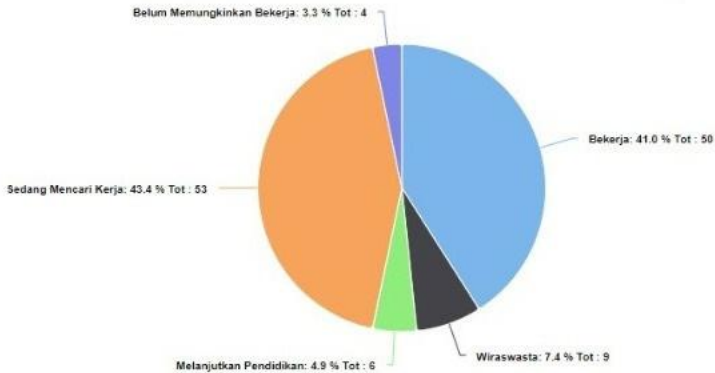

Trace Study

**Ungraduated Management
Program Study**

Status Alumni Saat Ini

Status Alumni Saat Ini

Highcharts.com

Jenis Perusahaan/Instansi/Institusi Tempat Berkja Alumni

Tempat Kerja Alumni

Highcharts.com